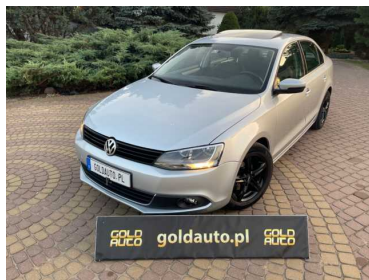

Oferta: 2798
Data wydruku: 2023-09-22

www: goldauto.pl
Tel (2): 604503819
E-mail: gold-ks@wp.pl
Kontakt: goldauto

2.0TDI 140KM DSG! Piękna! Sprawdź!

27 900 PLN

Marka	Volkswagen	Model	Jetta
Typ nadwozia	Sedan	Typ paliwa	Diesel
Importowany	Tak	Rok produkcji	2010
Przebieg	350000	Kolor	Srebrny
VAT marża	Tak	Finansowanie	Tak
Pojemność skokowa	2000	Moc	140
Skrzynia	Automatyczna	Napęd	Na przednie koła
Emisja co2	138	Data pierwszej rejestracji	2010-02-04
Zarejestrowany w	Polska	Pierwszy właściciel	Tak
Bezwyпадkowy	Tak	Serwisowany w ASO	Tak
Liczba miejsc	5	Liczba drzwi	5
Termin badania technicznego	2024-05-21	Ważność polisy	2024-05-16
Metalik	Tak		

Volkswagen Jetta A6 2.0TDI 140KM pierwsza rejestracja 04/02/2010r. w wersji 4-drzwiowej, z automatyczną skrzynią biegów DSG.

Wyposażenie:

- skórzana tapicerka
- Klimatyzacja (sprawna)
- elektryczne szyby 4x
- podgrzewane fotele
- wielofunkcyjna kierownica
- odpalanie bez kluczykowe
- szyberdach
- ABS
- ASR
- ESP !
- immobilizer
- poduszki powietrzne 8x
- kurtyny powietrza 2x
- wspomaganie kierownicy
- centralny zamek
- komplet kluczy
- Domykanie szyb z kluczyka
- fotochromatyczne lusterka
- odłączanie poduszki pasażera
- radio
- halogeny
- tempomat
- Alufelgi VW 16
- i wiele innych dodatków...